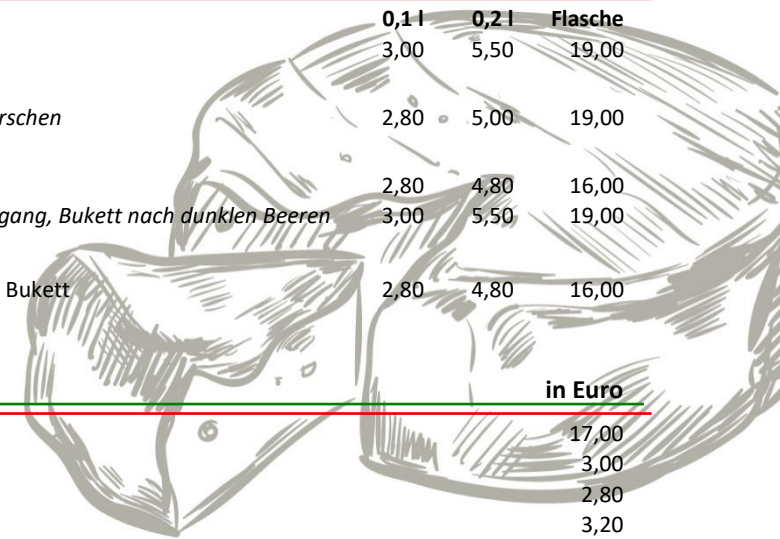

Besenwirtschaft

Lorcher Straße 14 | 73547 Lorch-Waldhausen

Tel.: 0176 21795125 | E-Mail: kathrinriebel0@gmail.com | Web: www.lamba-heimatbesen.de

Alkoholische Getränke

Besenweine	in Euro		
Besenwein Weiß	0,25 l	Flasche	
Riesling (Weingut Konzmann) <i>frisch, Zitrone und Pfirsich, trocken</i>	3,80	14,50	
Riesling (Weingut Ellwanger) <i>QbA, nahe trocken, trotzdem markant</i>	3,80	14,50	
Besenwein Rosé			
Heroldsrebe Rosé (Weingut Ellwanger) <i>frisch, Flieder, Erdbeere, Zitronenmelisse</i>	3,80	14,50	
Besenwein Rot			
Trollinger/Lemberger (Weingut Ellwanger) <i>vollmundig, trocken</i>	3,80	14,50	
Trollinger <i>feinherb</i>			
Weinschorle	3,00		
1/8l vom Besenwein	2,40		
Weißwein	in Euro		
Weingut Ellwanger	0,1 l	0,2 l	Flasche
Weißburgunder <i>Blütenaromen, Birnenduft</i>	2,80	4,80	16,00
King <i>im Holzfass gereift, königliches Aroma</i>	2,80	5,00	19,00
Weingut Klopfer Südsteiermark			
Gelber Muskateller <i>trocken, Bukett nach Pfirsich und Zitrusfruch</i>	2,80	4,80	16,00
Weingärtner Hedelfingen			
Sauvignon Blanc <i>grüne Staudelbeere, feines Aroma</i>	2,80	4,80	16,00
Pfaffaklenga Riesling <i>fruchtiges Bukett, feine Säure</i>	2,80	4,80	16,00
Roséweine	in Euro		
Weingut Ellwanger	0,1 l	0,2 l	Flasche
Muskattrollinger <i>Aromen von Muskat und Himbeeren</i>	2,50	4,50	15,00
Spätburgunder Weißherbst <i>frisch, belebend, rassig</i>	2,50	4,50	15,00
Weingut Klopfer Südsteiermark			
Heckenwein (Isabellatraube) <i>trocken, Bukett nach Walderdbeeren</i>	2,50	4,50	15,00
Rotweine	in Euro		
Weingut Ellwanger	0,1 l	0,2 l	Flasche
Nero <i>trocken, füllig mit nachhaltigem Abgang</i>	3,00	5,50	19,00
Weingut Konzmann			
K1 <i>im großen Holzfass gereift, fein, weich, Aromen von Kirschen</i>	2,80	5,00	19,00
Weingut Klopfer Südsteiermark			
Zweigelt <i>trocken, beeriges Aroma, weich im Abgang</i>	2,80	4,80	16,00
Blauer Wildbacher <i>2 Jahre im Holzfass gereift, runder Abgang, Bukett nach dunklen Beeren</i>	3,00	5,50	19,00
Weingärtner Hedelfingen			
19er Lenzenberg Samtrot <i>trocken, säurebetont, beeriges Bukett</i>	2,80	4,80	16,00
Sekt / Bier / Spirituosen	in Euro		
Sekt Konzmann Riesling <i>aromatisch, fein prickelnd (Flasche)</i>			17,00
Bier, Weizen, Radler, Alkoholfreies Weizen			3,00
Obstler, Marillenbrand, Kräuterbrand, Williamschrist			2,80
Alte Waldhimbeere			3,20