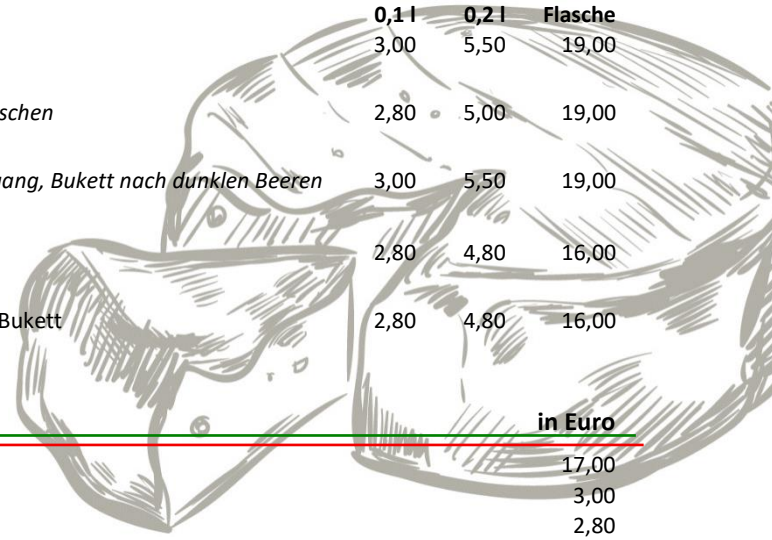

Sekt / Bier / Spirituosen in Euro

Sekt Konzmann Riesling <i>aromatisch, fein prickelnd (Flasche)</i>	17,00
Bier, Weizen, Radler, Alkoholfreies Weizen	3,00
Obstler, Marillenbrand, Kräuterbrand, Williamschrist	2,80
Alte Waldhimbeere	3,20